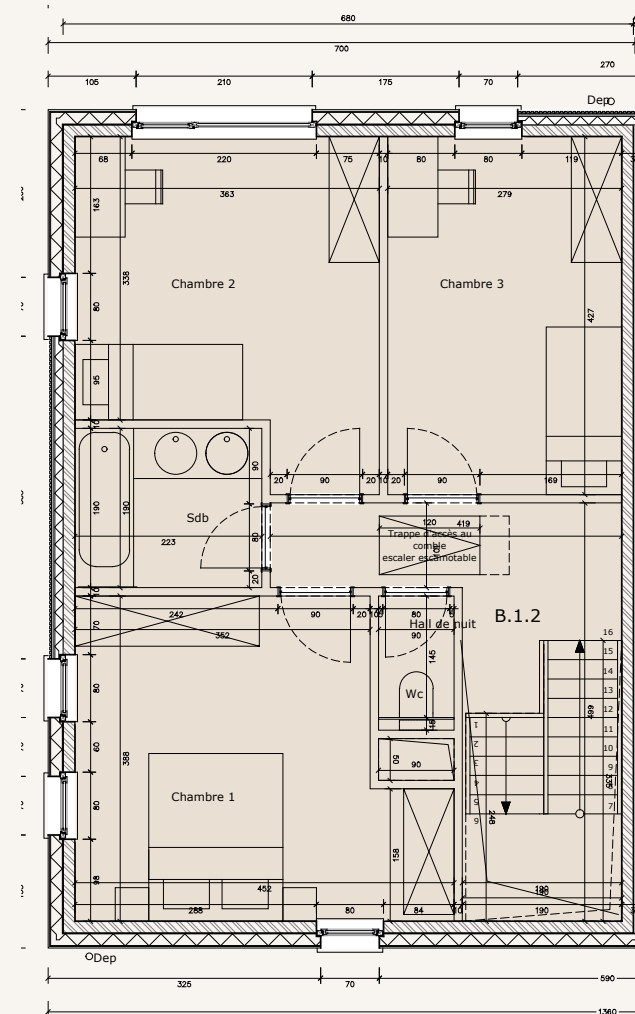

REZ-DE-CHAUSSÉE

ÉTAGE

CLOS DES ECUREUILS
ROCHEFORT

B.1.2
MAISON 3CH.

SURFACE : 140 m²
+ 24 m² de grenier

TERRAIN : 304 m²
2 places de parking
parking/carport