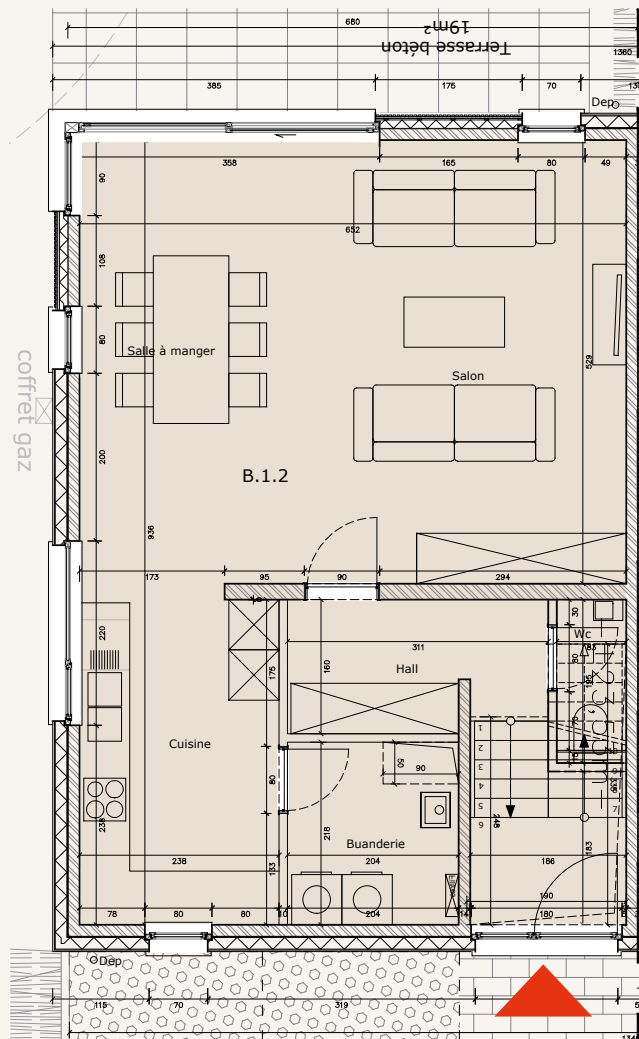

REZ-DE-CHAUSSÉE

ÉTAGE

CLOS DES ECUREUILS
ROCHEFORT

B.1.2
MAISON 3CH.

SURFACE : 140 m²
+ 24 m² de grenier

TERRAIN : 304 m²
2 places de parking
parking/carport