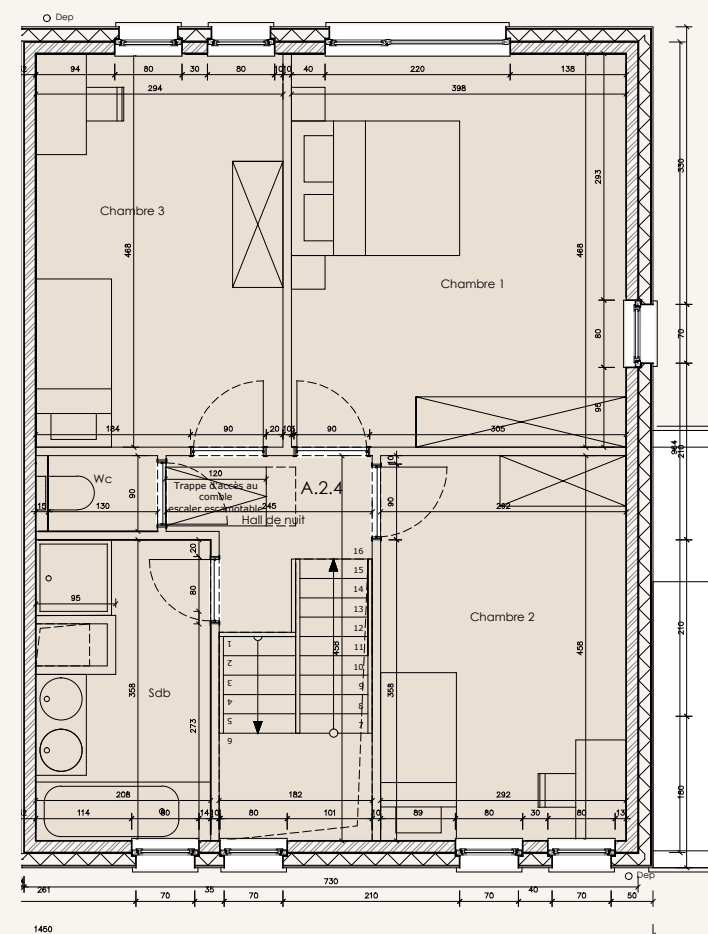

REZ-DE-CHAUSSÉE

ÉTAGE

CLOS DES ECUREUILS
ROCHEFORT

A.2.4
MAISON 3CH.

SURFACE : 150 m²
+ 26 m² de grenier

TERRAIN : 651 m²
2 places de parking
sous carport