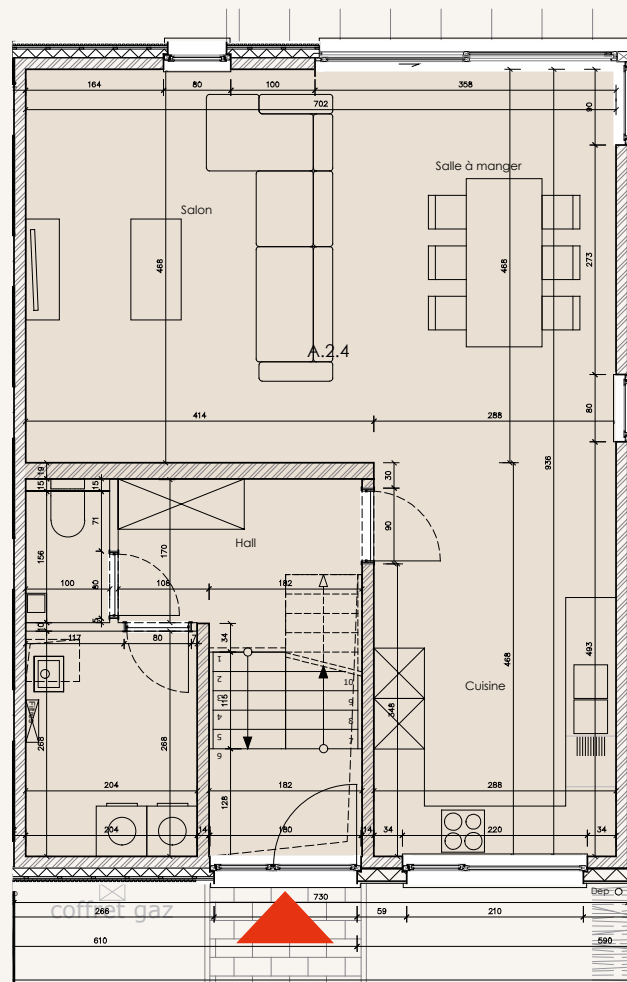

REZ-DE-CHAUSSÉE

ÉTAGE

CLOS DES ECUREUILS
ROCHEFORT

A.2.4
MAISON 3CH.

SURFACE : 150 m²
+ 26 m² de grenier

TERRAIN : 651 m²
2 places de parking
sous carport