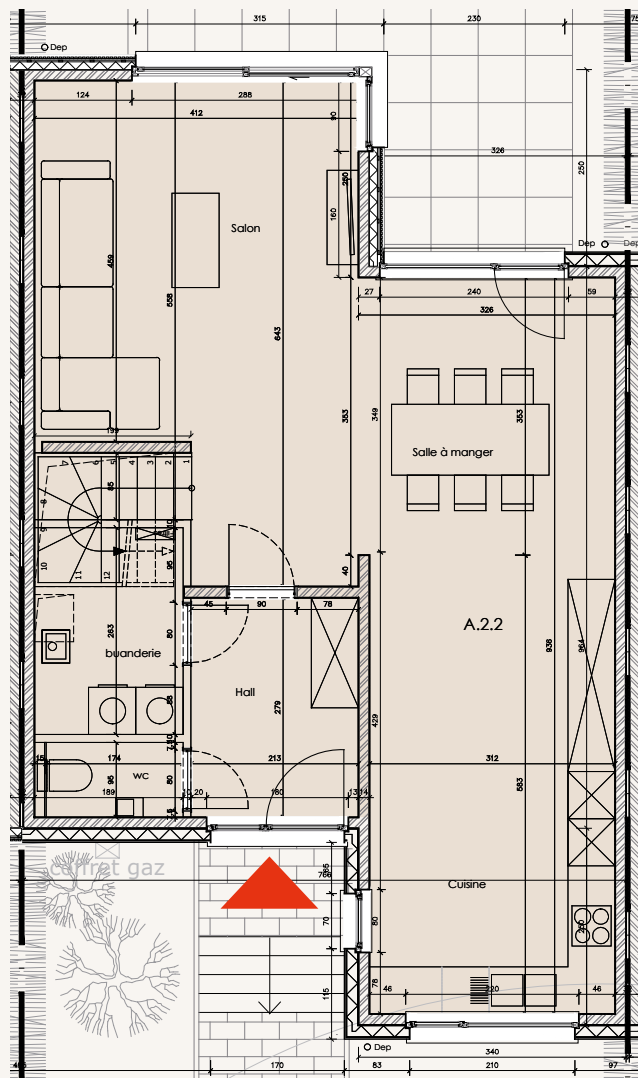

REZ-DE-CHAUSSÉE

ÉTAGE

CLOS DES ECUREUILS
ROCHEFORT

A.2.2
MAISON 3CH.

SURFACE : 148 m²
+ 28 m² de combles
aménageables

TERRAIN : 391 m²
1 place de parking