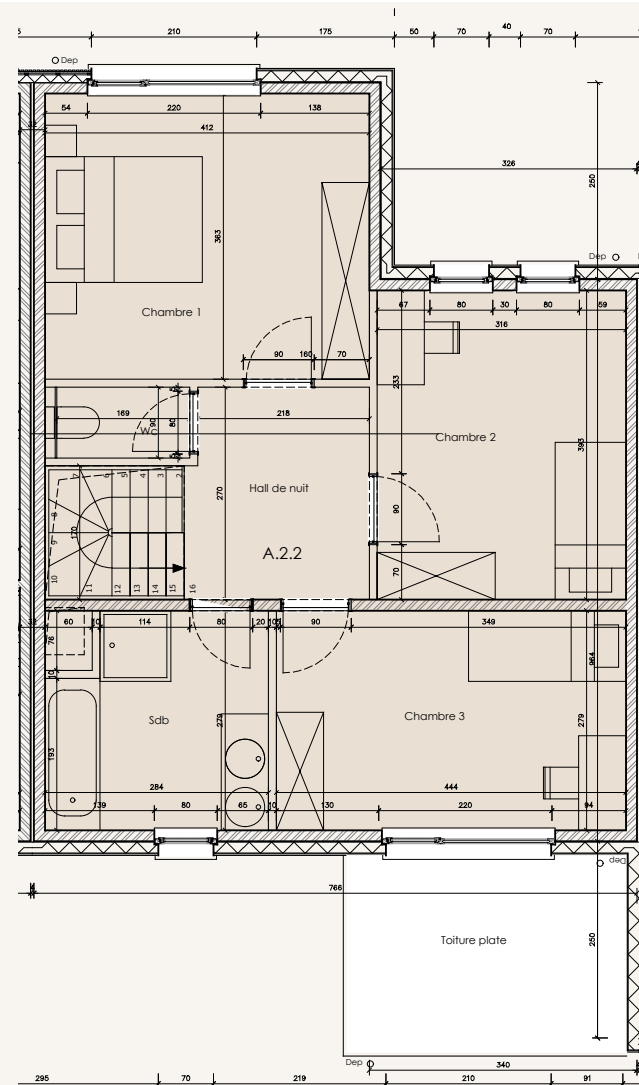

REZ-DE-CHAUSSÉE

ÉTAGE

CLOS DES ECUREUILS
ROCHEFORT

A.2.2
MAISON 3CH.

SURFACE : 148 m²
+ 28 m² de combles
aménageables

TERRAIN : 391 m²
1 place de parking