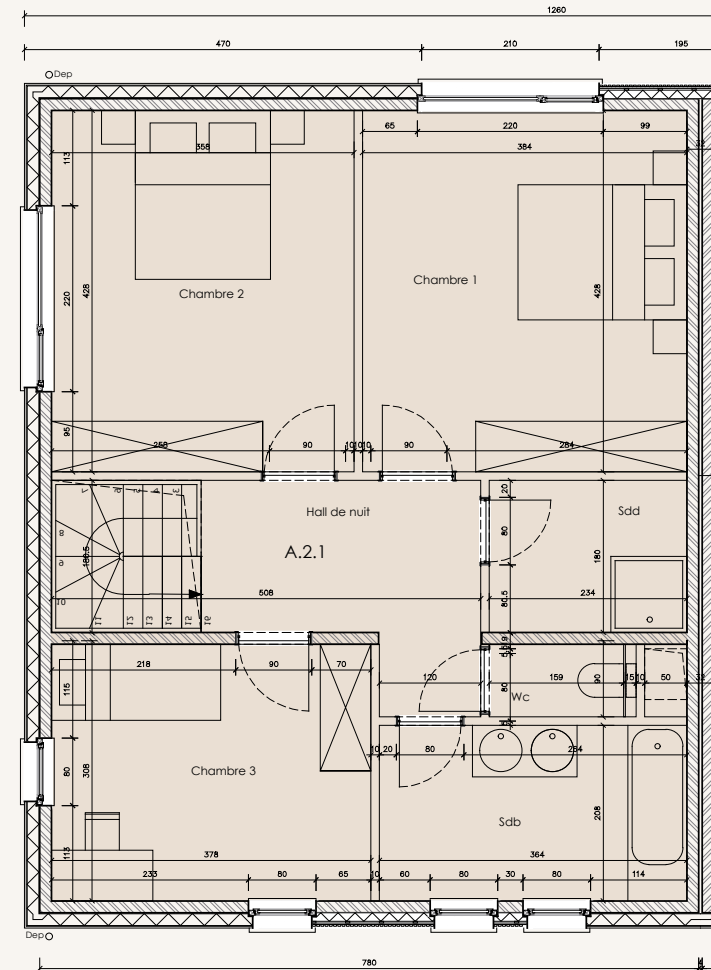

REZ-DE-CHAUSSÉE

ÉTAGE

CLOS DES ECUREUILS
ROCHEFORT

A.2.1
MAISON 3CH.

SURFACE : 160 m²
+ 37 m² de combles
aménageables

TERRAIN : 1050 m²
2 places de parking