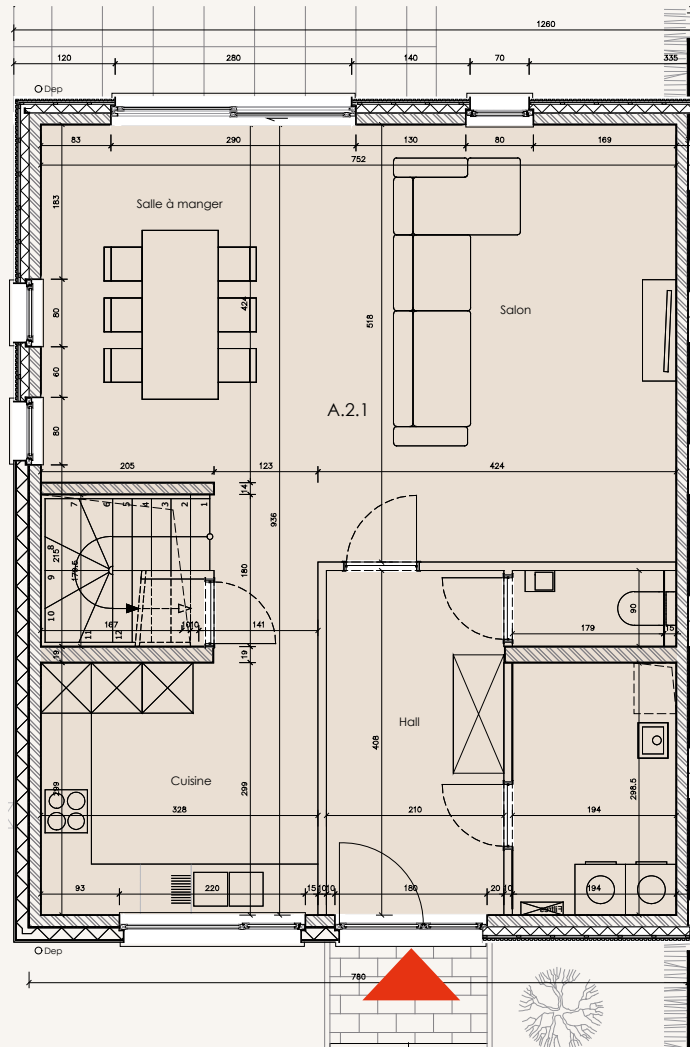

REZ-DE-CHAUSSÉE

ÉTAGE

CLOS DES ECUREUILS
ROCHEFORT

A.2.1
MAISON 3CH.

SURFACE : 160 m²
+ 37 m² de combles
aménageables

TERRAIN : 1050 m²
2 places de parking