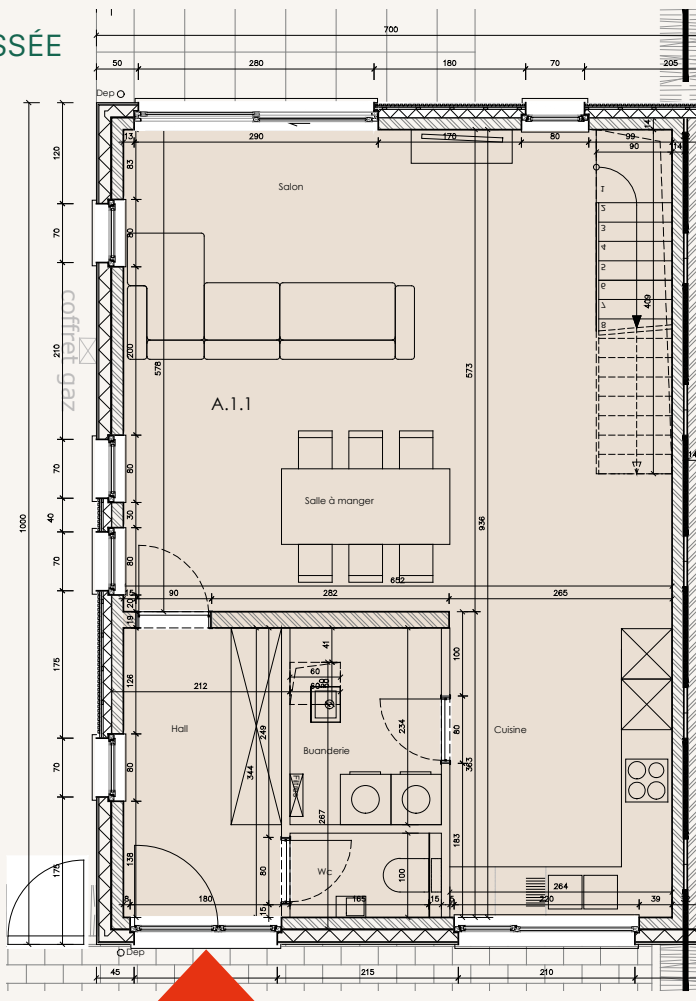

REZ-DE-CHAUSSÉE

ÉTAGE

CLOS DES ECUREUILS
ROCHEFORT

A.1.1
MAISON 3CH.

SURFACE : 140 m²
+ 13 m² de grenier

TERRAIN : 1484 m²
2 places de parking

1m 