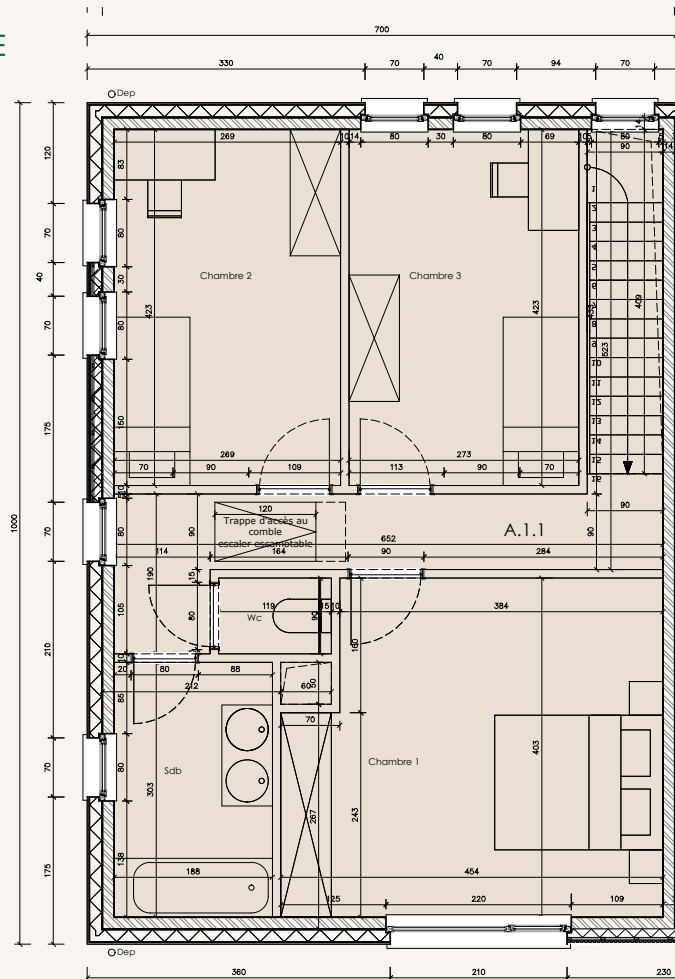

REZ-DE-CHAUSSÉE

ÉTAGE

CLOS DES ECUREUILS
ROCHEFORT

A.1.1
MAISON 3CH.

SURFACE : 140 m²
+ 13 m² de grenier

TERRAIN : 1484 m²
2 places de parking

1m 